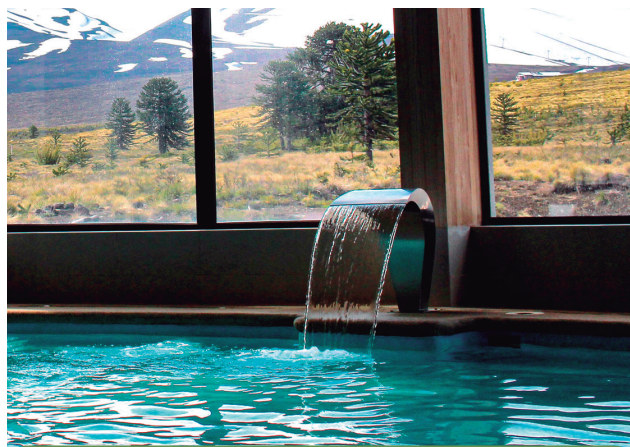

TARIFAS

**Desde el 02 de Enero al 07 de Febrero y
desde el 23 de Febrero al 15 de Junio 2020**

Habitación Doble Standard Adulto **$79.800**

Cama Adicional Niño **$48.300**

Desde el 08 de Febrero al 22 de Febrero

Habitación Doble Standard Adulto **$91.200**

Cama Adicional Niño **$55.200**

* Tarifas por persona por noche.